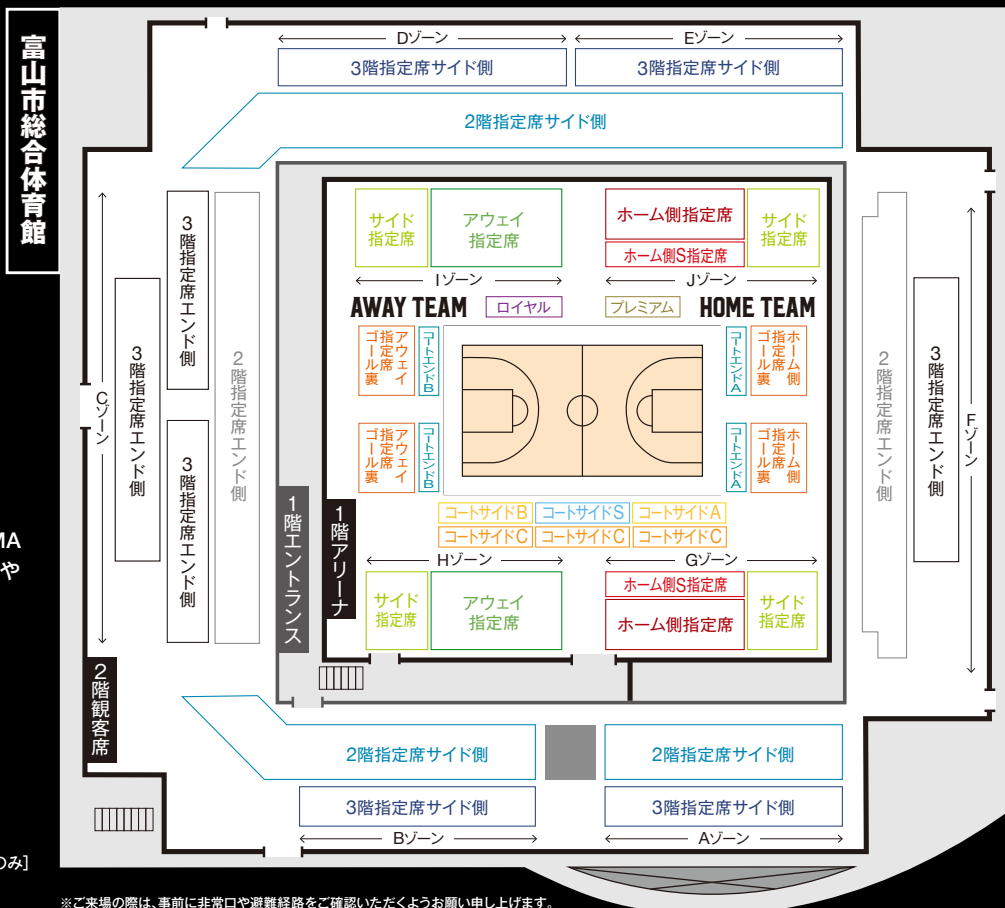

SEAT MAP

会場図

- 1階屋外**
飲食ブース
・北陸コカ・コーラボトリング [25日のみ]
- 1階ロビー**
オフィシャルグッズショップ①
飲食ブース
・CAFE CHARLOTTE
・08LABOキッチン ・串道楽 潤
・RED SNAP@
by ANA CROWNE PLAZA TOYAMA
・HARE/PAN ・おあじ ・おたるや
・CookCook ・ドリンクブース
- 2階ロビー**
ネットトヨタ富山ブース
グラウジーズ×ネットの
スペシャルクイズラリー
株式会社グラフブース [25日のみ]
富山商工会議所青年部ブース [26日のみ]