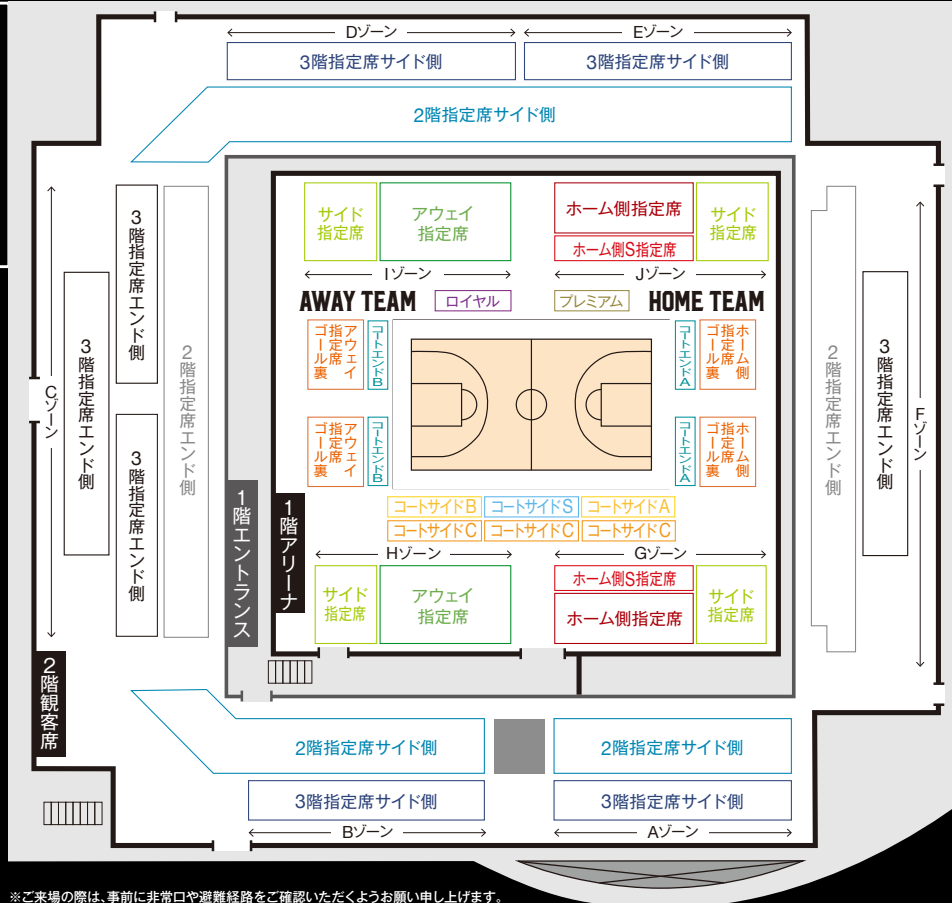

TIME SCHEDULE タイムスケジュール

PRESENTED BY
特別ゲームスポンサー

E.R.C.
株式会社エス・アール・シー

04.16 SAT

- 15:00 当日券販売開始
- 16:00 ▶ 入場開始
  ▶ 富山グラウジーズオフィシャルグッズ販売開始
- 17:25 前座イベント
  ・ダンススクール発表会
  ・ダンスパフォーマンス (Team G.O.W)
- 17:30 オープニングイベント
  ・ダンスパフォーマンス (G.O.W ROUGE)
  ・選手入場
- 18:00 選手紹介
  ・宇都宮ブレックス スターティング5
  ・富山グラウジーズ ロスター/スターティング5
- 18:05 試合開始
- ハーフタイム ・ザ・おめでたズ ショータイム
- 試合終了 クロージング
  ・浜口HCインタビュー ・選手インタビュー

※状況により、時間が多少前後することもあります。

04.17 SUN

- 09:30 当日券販売開始
- 10:00 ▶ 入場開始
  ▶ 富山グラウジーズオフィシャルグッズ販売開始
- 10:20 スペシャルエキシビジョンマッチ
  ・富山グラウジーズU12 vs 成美ミニバスケットボール教室
- 12:25 前座イベント
  ・ダンススクール発表会
  ・ダンスパフォーマンス (Team G.O.W)
- 12:30 オープニングイベント
  ・ダンスパフォーマンス (G.O.W Elite)
  ・選手入場 ・ますの寿司 贈呈
- 13:00 選手紹介
  ・宇都宮ブレックス スターティング5
  ・富山グラウジーズ ロスター/スターティング5
- 13:05 試合開始
- ハーフタイム ・ダンスパフォーマンス (Team G.O.W / G.O.W Elite)
- 試合終了 クロージング
  ・浜口HCインタビュー ・選手インタビュー

SEAT MAP

会場図

1階ロビー

- オフィシャルグッズショップ①
- 居酒屋Maru
- 飲食ブース
  ・08LABOキッチン ・串道楽 潤
  ・RED SNAP@
  by ANA CROWNE PLAZA TOYAMA
  ・HARE/PAN ・おあじ
  ・おたるや ・CookCook
  ・ドリンクブース

2階ロビー

- オフィシャルグッズショップ②
- 宇都宮ブレックス
  オフィシャルグッズショップ
- 春のグラウジーズスピードくじ祭り
- グラウジーズビーバー先行販売
- ザ・おめでたズ グッズブース [16日のみ]
- ニチバンブース [16日のみ]
- 株式会社グラフブース [17日のみ]

富山市総合体育館

※ご来場の際は、事前に非常口や避難経路をご確認いただくようお願い申し上げます。

HIGHLIGHT OF THIS MATCH

高岡ACの
今節の見どころ
vs 宇都宮ブレックス

宇都宮さんはリーグで失点が1番少ないチームです。ディフェンスの強度もただ高いというわけではなく、メリハリのきいたディフェンスで、ディフェンスから一気に流れをもっていくことが出来るチームです。チームも大きく変わらず、同じメンバーが長くいることから、阿吽の呼吸でのスイッチなどディフェンスでも多彩なオプションをもっていることが強みです。また、ハードなチームディフェンスから相手のタフショットやターンオーバーを誘い、トランジションでの効率の良い得点に繋げることや、オフンスリバウンドへの意識の高さは、昨シーズンと変わらない宇都宮さんのストロングポイントだと思います。注目選手は#6比江島選手で、昨シーズンに比べ、非常に積極的にオールラウンドにプレーしています。彼をひとりでは難しく、チームとして彼に好きなようにプレーさせないことが重要です。宇都宮のハードなチームディフェンスに対して、ミスを少なくし、どれだけ自分たちの普段やっているオフンスを遂行出来るかが勝利へのポイントになると思います。タフな試合になることが予想されますが、チーム一丸となり戦い抜きますので、選手たちへの後押しをよろしくお願いします！熱い応援よろしくをお願いします！