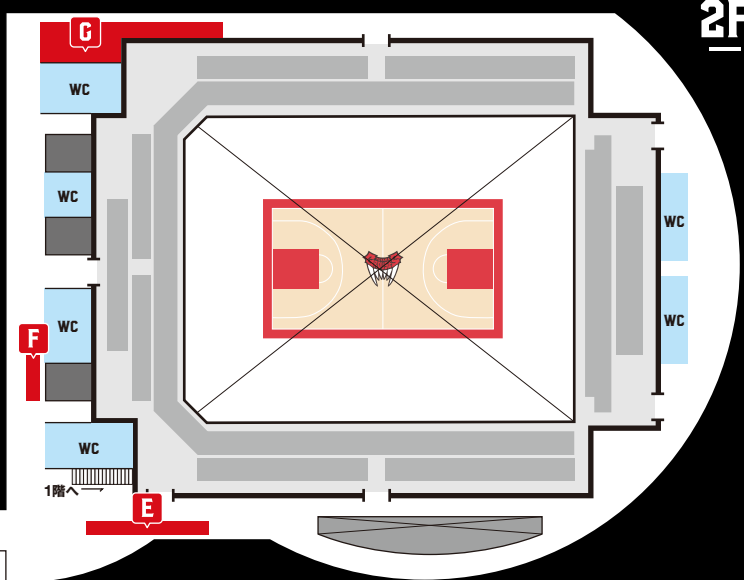

# ARENA MAP

## 会場マップ

Let's Go!

- 1F**
  - A** オフィシャルグッズショップ
  - B** シュートチャレンジ
  - C** 当日券売場
  - D** ドリンクブース
  - E** ガチャ&くじブース
- 2F**
  - F** ファンクラブブース
  - G** キッズスペース

WC トイレ

入場口 >>>>

2F