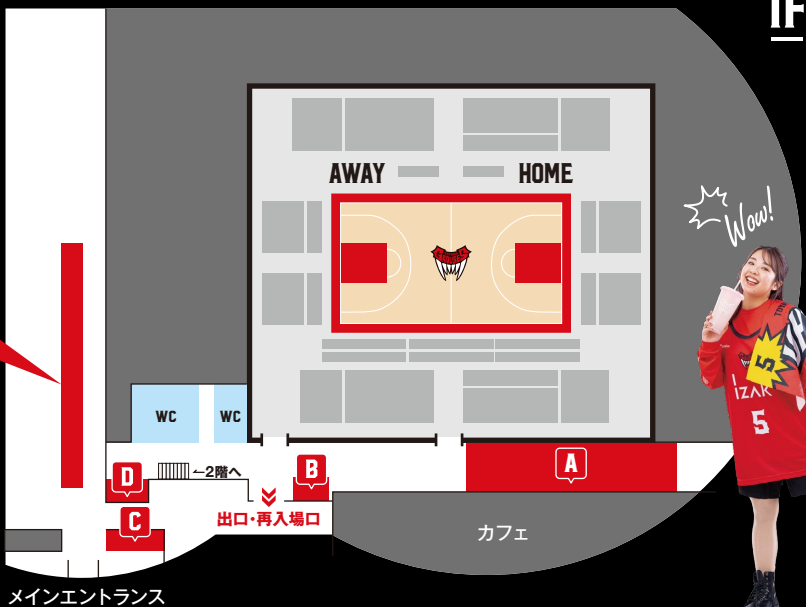

# ARENA MAP

## 会場マップ

Let's Go!

- 1F**
  - A** オフィシャルグッズショップ
  - B** シュートチャレンジ
  - C** 当日券売場
  - D** ドリンクブース
  - E** ガチャ&くじブース
- 2F**
  - F** ファンクラブブース
  - G** キッズスペース

WC トイレ

入場口 >>>>

2F

## FOOD 飲食ブース

全9店舗

- ・昔亭 ・有限会社片口屋
- ・08LABOキッチン ・串道楽 潤
- ・RED SNAP@  
by ANA CROWNE PLAZA TOYAMA
- ・HARE/PAN ・おあじ(屋外)
- ・ナカムラフードサービス ・CookCook

今節の  
オススメ!

有限会社片口屋  
鱈醤油味の焼鳥(5本入り) 500円

日本初のプリの魚醤で味付けした焼鳥です。  
富山湾のプリの旨味を凝縮した鱈醤油味はKJの  
3ポイントシュートのようにあなたを射止めます。

1F

メインエントランス

Wow!

2022-23  
SEASON