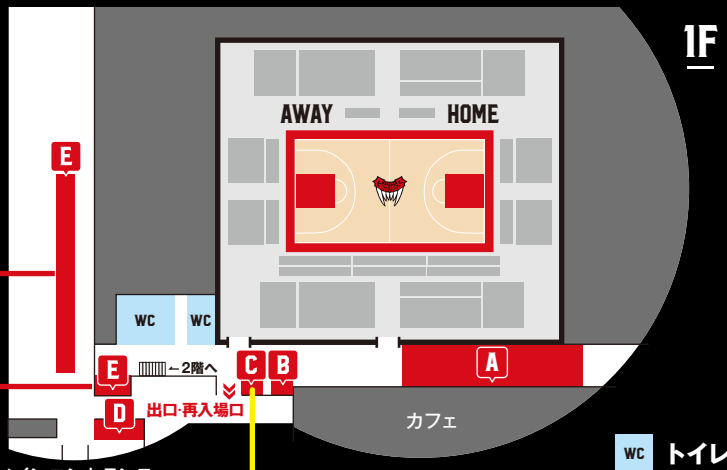

## FOOD 飲食ブース

全8店舗

- ・有限会社片口屋 ・08LABOキッチン ・串道楽 潤
- ・RED SNAP@ by ANA CROWNE PLAZA TOYAMA
- ・HARE/PAN
- ・ナカムラフードサービス
- ・CookCook
- ・レストランAoiike

今節の  
 オススメ!

レストランAoiike  
**AOIKE焼き菓子セット**  
 300円

オフィシャルウエアパートナー学校法人青池学園初出店! レストランAoiikeの焼き菓子3種類をご用意! 試合観戦の合間にどうぞ!