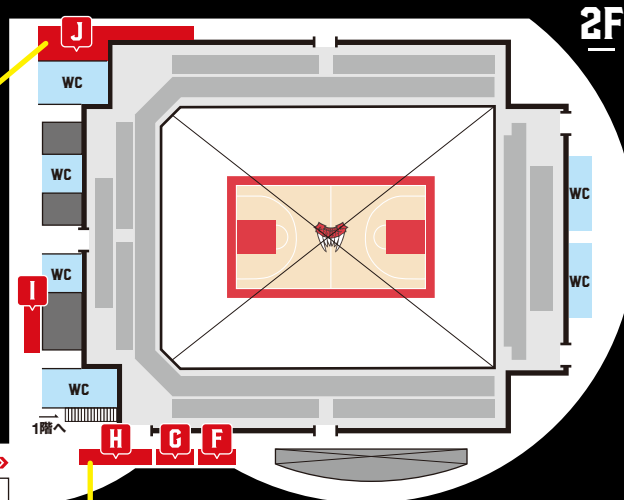

2F

FOOD 飲食ブース

全8店舗

- ・有限会社片口屋 ・08LABOキッチン ・串道楽 潤
- ・RED SNAP@ by ANA CROWNE PLAZA TOYAMA
- ・HARE/PAN
- ・ナカムラフードサービス
- ・CookCook
- ・レストランAoiike

今節の
オススメ!

レストランAoiike
AOIKE焼き菓子セット
300円

オフィシャルウエアパートナー学校法人青池学園初出店! レストランAoiikeの焼き菓子3種類をご用意! 試合観戦の合間にどうぞ!