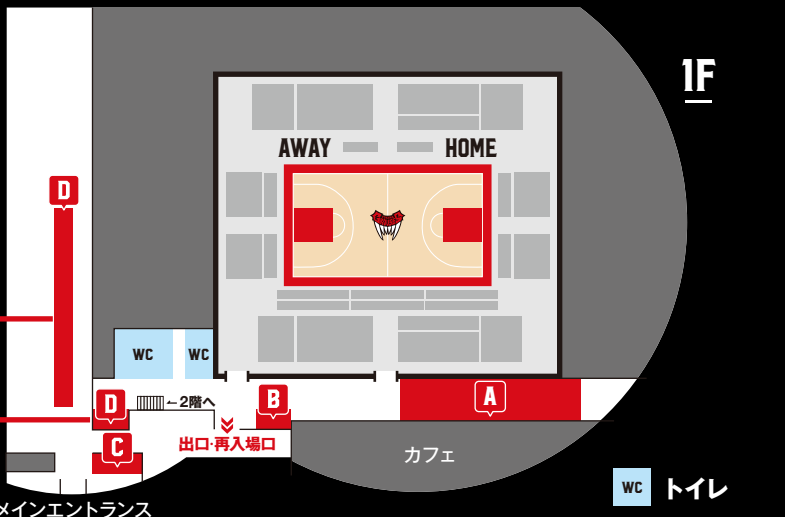

FOOD

飲食ブース

全9店舗

- ・有限会社片口屋
- ・08LABOキッチン
- ・HARE/PAN
- ・串道楽 潤
- ・RED SNAP@
- by ANA CROWNE PLAZA TOYAMA
- ・the Made In
- ・ナカムラフードサービス
- ・CookCook
- ・おあじ

今節の
オススメ!

the Made In
ミルクソフト
400円

滑らかな口合いと濃厚な味わいのミルクソフトとかりんとう饅頭をグラウジーズオリジナル仕様でご用意しました!

メインエントランス

WC トイレ

2022-23
SEASON

TOYAMA GROUSES ROSTER & STAFF

Question 富山の好きなどころは？

<p>0 SF</p>  <p>小野 龍猛 Ryumo Ono 197cm/97kg</p> <p>自然豊かなところ</p>	<p>1 C</p>  <p>ファイ サンバ Samba Faye 205cm/105kg</p> <p>白えび</p>	<p>2 SG/SF</p>  <p>飴谷 由毅 Yoshiki Ametani 193cm/80kg</p> <p>何もないところ</p>
<p>3 SG</p>  <p>野崎 由之 Yoshiyuki Nozaki 183cm/81kg</p> <p>公園が広くて良い</p>	<p>5 PF</p>  <p>ブライス・ジョンソン Brice Johnson 208cm/104kg</p> <p>静か</p>	<p>9 SG</p>  <p>水戸 健史 Takeshi Mito 185cm/75kg</p> <p>富山最高!</p>
<p>10 PG</p>  <p>喜志永 修斗 Shuto Kishinaga 181cm/83kg</p> <p>釣りに行けるところ</p>	<p>15 PG</p>  <p>浦野 泰斗 Taito Urano 170cm/68kg</p> <p>海鮮が美味しい</p>	<p>16 SG</p>  <p>松井 啓十郎 Keijuro Matsui 188cm/85kg</p> <p>静かなところ</p>
<p>20 SF</p>  <p>上田 隼輔 Shunsuke Ueda 188cm/80kg</p> <p>人が優しい</p>	<p>22 SF/PF</p>  <p>マイルズ・ヘソン Myles Hesson 198cm/92kg</p> <p>風景</p>	<p>23 SF</p>  <p>ノヴァー・ガドソン Novar Gadson 201cm/110kg</p> <p>平和</p>
<p>33 SF</p>  <p>晴山 ケビン Kevin Hareyama 191cm/93kg</p> <p>子どもの遊び場が多い</p>	<p>34 C</p>  <p>ジョシュア・スミス Joshua Smith 210cm/138kg</p> <p>自分の家</p>	<p>HC 代行 高岡 大輔 Daisuke Takaoka</p> <p>IP 吉本 和真 Kazuma Yoshimoto</p> <p>MG 上田 楓子 Fuko Ueda</p> <p>AC 籾内 幸樹 Koki Yabuuchi</p> <p>AT 山口 智也 Tomoya Yamaguchi</p>