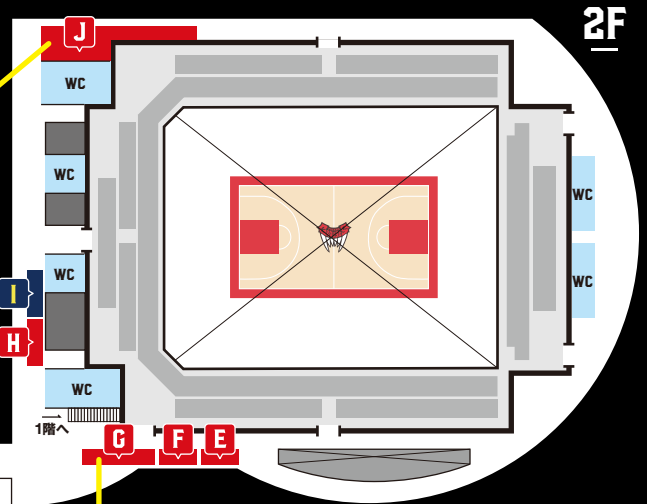

TIME SCHEDULE タイムスケジュール

PRESENTED BY
特別ゲームスポンサー

NetZ NETZ TOYOTA TOYAMA A HAPPY RELATION BETWEEN A PERSON AND A CAR TRACTOR CHANCE.

04.15 SAT

16:55	前座イベント ・G.O.Wダンススクール発表会 ・ダンスパフォーマンス (Team G.O.W)
17:00	オープニングイベント ・ダンスパフォーマンス (G.O.W ROUGE) ・選手入場 ・JA全農とやまご提供「富富富」プレゼント ・応援練習
17:30	選手紹介 ・信州ブレイブウォリアーズ スターティング5 ・富山グラウジーズ ロスター/スターティング5 ・TIPOFFセレモニー
17:35	試合開始 TIPOFF!!
20	オフィシャルタイムアウト ・みんなで踊ろう!ライチョウダンス
ハーフタイム	・ダンスパフォーマンス (Team G.O.W / G.O.W ROUGE) ・ネットトヨタ富山 presents 親子モップレース
試合終了	クロージング ・コーチ/選手インタビュー ・選手コート一周

※状況により、時間が多少前後することもあります。

04.16 SUN

10:05	スペシャルエキシビジョンマッチ 富山グラウジーズU18 vs 高岡第一高校男子バスケットボール部
12:25	前座イベント ・G.O.Wダンススクール発表会 ・ダンスパフォーマンス (Team G.O.W)
12:30	オープニングイベント ・ダンスパフォーマンス (G.O.W Elite) ・選手入場 ・JA全農とやまご提供「富富富」プレゼント ・応援練習
13:00	選手紹介 ・信州ブレイブウォリアーズ スターティング5 ・富山グラウジーズ ロスター/スターティング5 ・TIPOFFセレモニー
13:05	試合開始 TIPOFF!!
20	オフィシャルタイムアウト ・みんなで踊ろう!ライチョウダンス
ハーフタイム	・ダンスパフォーマンス (Team G.O.W / G.O.W Elite) ネットトヨタ富山 presents 親子モップレース
試合終了	クロージング ・コーチ/選手インタビュー ・選手コート一周

ARENA MAP

会場マップ

1. 1F
2. **A** 富山グラウジーズ オフィシャルグッズショップ
   - **B** ドリンクブース
   - **C** 当日券売場
   - **D** 飲食ブース
3. 2F
4. **E** くじブース
   - **F** ファンクラブブース
   - **G** ネットトヨタ富山ブース
   - **H** グラガチャ
   - **I** 信州ブレイブウォリアーズ オフィシャルグッズショップ
   - **J** キッズスペース

J キッズスペース

試合開始30分前から試合終了まで、生後10ヶ月以上4歳以下のお子さまをお預かりしています。遊び道具やおむつ替え・お昼寝スペースもご用意しています。

入場口 >>>>

G ネットトヨタ富山ブース

- ①クイズラリー ▶ 5問のクイズを解答してくれたお子様には、ネットトヨタ富山グッズをプレゼント!
- ②オリジナル缶バッチづくり ▶ 参加費無料! 世界に1つだけのオリジナル缶バッチをつくろう!
- ③アミーゴキッズ ワクマガ応募企画 ▶ ネットトヨタ富山のキッズクラブ「アミーゴキッズ」またはWEBマガジン「WAKUMAG.」のLINEをフォローしていただいた方の中から抽選で15名様に豪華賞品をプレゼント!

FOOD

飲食ブース

全9店舗

- ・有限会社片口屋
- ・08LABOキッチン
- ・HARE/PAN
- ・串道楽 潤
- ・RED SNAP@
- by ANA CROWNE PLAZA TOYAMA
- ・the Made In
- ・ナカムラフードサービス
- ・CookCook
- ・おあじ

今節の
オススメ!

the Made In
ミルクソフト
400円

滑らかな口合いと濃厚な味わいのミルクソフトとかりんとう饅頭をグラウジーズオリジナル仕様でご用意しました!