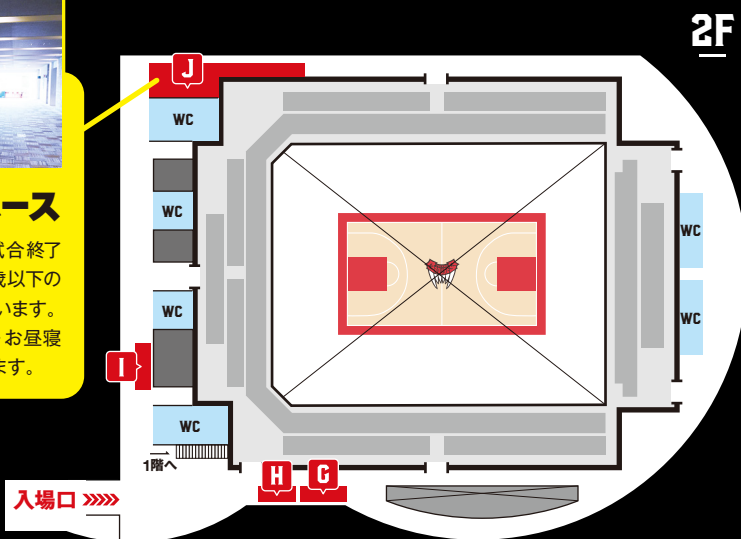

ARENA MAP

会場マップ

1F

- A** 富山グラウジーズ
オフィシャルグッズショップ
- B** ドリンクブース
- C** 日替わりブース
29日- 飲食ブース / 30日- アイザックブース
- D** 当日券売場
- E** 日替わりブース
29日- ゆめたか接骨院ブース / 30日- 飲食ブース
- F** 飲食ブース

2F

- G** ファンクラブブース
- H** くじブース
- I** グラガチャ
- J** キッズスペース

J キッズスペース
試合開始30分前から試合終了まで、生後10ヶ月以上4歳以下のおさまをお預かりしています。遊び道具やおむつ替え・お昼寝スペースもご用意しています。

E ゆめたか接骨院ブース(29日のみ)
ゆめたか接骨院様による、骨盤矯正の体験会を実施!なんと今回は無料で実施します!
グラウジーズの選手もケアを受けているゆめたか接骨院様の施術を、この機会に是非ご体感ください!

FOOD

飲食ブース

全10店舗