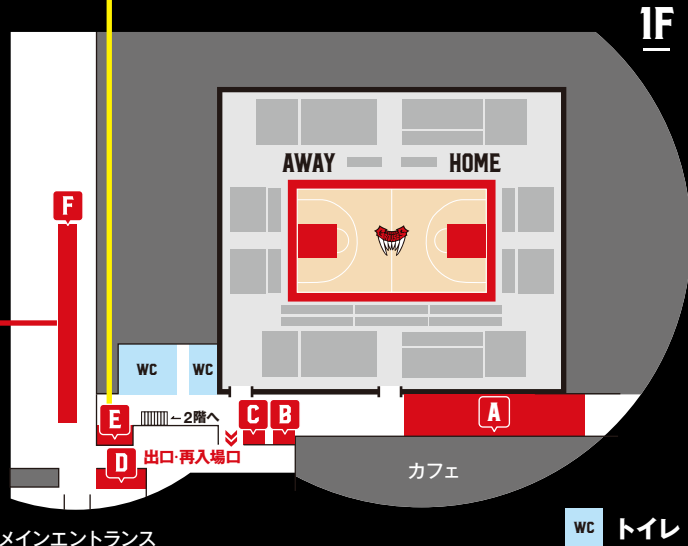

FOOD

飲食ブース

全10店舗

- ・有限会社片口屋
- ・08LABOキッチン
- ・HARE/PAN
- ・串道楽 潤 (30日のみ)
- ・RED SNAP@
  by ANA CROWNE PLAZA TOYAMA
- ・the Made In
- ・ナカムラフードサービス
- ・CookCook
- ・おあじ (30日のみ)
- ・レストランAoike (29日のみ)

今節の
オススメ!

レストランAoike
AOIKE焼き菓子
マドレーヌ/フィナンシェ/サブレ
各200円

レストランAoikeの焼き菓子3種類をご用意!試合観戦の合間にどうぞ!